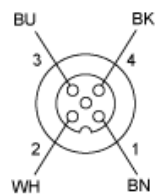

可持续性

有关Reach Rohs的所有查询，请通过以下方式联系我们：
sustainability@tesensors.com

合同保修

| | |
|-----|-----------|
| 保修单 | 18 months |
|-----|-----------|

尺寸

L : 电缆长度

连接和图解

连接器

BN : 棕色
BK : 黑色
BU : 蓝色
WH : 白色