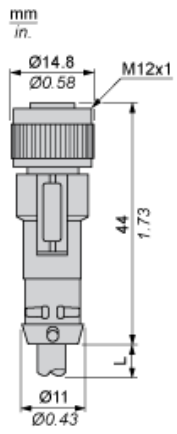

主要信息

| | |
|-------------|----------------------------------|
| 产品系列 | Telemecanique Cabling components |
| 附件/独立安装部件类别 | 电缆附件 |
| 附件/独立安装部件类型 | 预接线连接器 |
| 系列号 | 一般用途 |

补充信息

| | |
|-------------------------------|--------------------------|
| 电气连接 | 直通孔型连接器 M12, 4 针 |
| 电缆连接器固定 | 螺钉紧固 |
| 轴套材料 | 金属 |
| LED 状态 | 无 |
| 电缆长度 | 5 m |
| 电缆外径 | 4.6 mm |
| 电缆构成 | 4 x 0.25 mm ² |
| 导线绝缘材料 | PVC |
| 额定工作电压 [Ue] | 250 V 交流 300 V 直流 |
| 额定电流 [In] | 3 A |
| 接触电阻 | 5000 μOhm |
| Minimum insulating resistance | 1 GOhm |
| 净重 | 0.201 kg |

环境

| | |
|--------|----------------|
| IP 等级 | "IP65" IP67 |
| 产品认证 | cULus |
| 环境温度 | -25...80 °C 静态 |
| 贮存环境温度 | -25...80 °C |

包装单位

| | |
|------------------------------|-----------|
| Unit Type of Package 1 | PCE |
| Number of Units in Package 1 | 1 |
| Package 1 Height | 2.500 cm |
| Package 1 Width | 16.000 cm |
| Package 1 Length | 17.000 cm |
| Package 1 Weight | 167.000 g |
| Unit Type of Package 2 | S02 |
| Number of Units in Package 2 | 20 |
| Package 2 Height | 15.000 cm |
| Package 2 Width | 30.000 cm |
| Package 2 Length | 40.000 cm |
| Package 2 Weight | 3.606 kg |

| | |
|------------------------------|-----------|
| Unit Type of Package 3 | P06 |
| Number of Units in Package 3 | 320 |
| Package 3 Height | 75.000 cm |
| Package 3 Width | 60.000 cm |
| Package 3 Length | 80.000 cm |
| Package 3 Weight | 65.500 kg |

可持续性

有关Reach Rohs的所有查询，请通过以下方式联系我们：
sustainability@tesensors.com

合同保修

| | |
|-----|-----------|
| 保修单 | 18 months |
|-----|-----------|

尺寸

L : 电缆长度

连接和图解

连接器