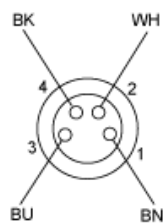

可持续性

产品类型	Green Premium 产品
有关Reach Rohs的所有查询，请通过以下方式联系我们：	sustainability@tesensors.com

合同保修

保修单	18 months
-----	-----------

尺寸

L: 电缆长度

连接和图解

连接器

BN : 棕色
BK : 黑色
BU : 蓝色
WH : 白色