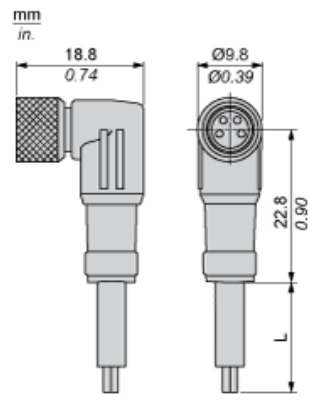

主要信息

产品系列	Telemecanique Cabling components
附件/独立安装部件类别	电缆附件
附件/独立安装部件类型	预接线连接器
系列号	一般用途

补充信息

电气连接	弯头阴性连接器 M8, 4 针
电缆连接器固定	螺钉紧固
轴套材料	金属
LED 状态	无
电缆长度	5 m
电缆外径	5.2 mm
电缆构成	4 x 0.34 mm ²
导线绝缘材料	PUR
额定工作电压 [Ue]	60 V 交流 75 V 直流
额定电流 [In]	4 A
接触电阻	5000 µOhm
Minimum insulating resistance	1 GOhm
净重	0.18 kg

环境

IP 等级	IP67 "IP65" IP69K
产品认证	cULus
环境温度	-40...80 °C 静态 -5...80 °C 挠曲
贮存环境温度	-40...80 °C

包装单位

Unit Type of Package 1	PCE
Number of Units in Package 1	1
Package 1 Height	3.8 cm
Package 1 Width	24.6 cm
Package 1 Length	26.5 cm
Package 1 Weight	154.0 g
Unit Type of Package 2	S02
Number of Units in Package 2	20
Package 2 Height	15 cm
Package 2 Width	30 cm

Package 2 Length	40 cm
Package 2 Weight	3.43 kg
Unit Type of Package 3	P06
Number of Units in Package 3	320
Package 3 Height	77 cm
Package 3 Width	80 cm
Package 3 Length	60 cm
Package 3 Weight	63.38 kg

可持续性

产品类型	Green Premium 产品
有关Reach Rohs的所有查询，请通过以下方式联系我们：	sustainability@tesensors.com

合同保修

保修单	18 months
-----	-----------

尺寸

L: 电缆长度

连接和图解

连接器